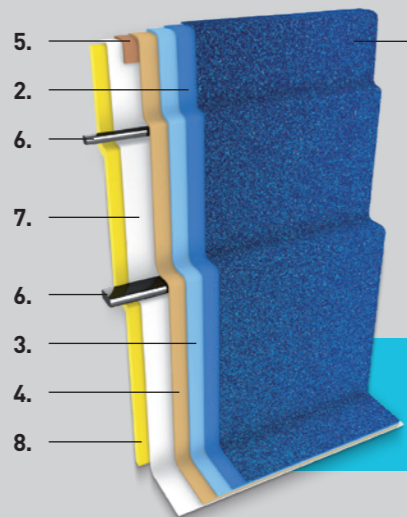

bazeny@balarepo.cz
www.balarepo.cz

Vyberte si z nabídky našich bazénů

7,8 × 3,7 × 1,5 m 33 m³

LAKA

7,4 × 3,6 × 1,5 m 31 m³

VICTORIA

7,9 × 3,3 × 1,45 m 26 m³

ORLÍK

6,2 × 3,0 × 1,5 m 21 m³

SLAPY

6,3 × 3,0 × 1,5 m 21 m³

KASPIK

6,5 × 3,0 × 1,35 m 18 m³

SEČ

5,5 × 2,9 × 1,4 m 18 m³

RENO

5,2 × 3,0 × 1,15 m 10 m³

LIPNO

1. Extracolor system 4k
2. Epoxy Vinylester Barrier Coat
3. Epoxy Vinylester plněný sklem
4. Ztužující kompozitní jádro
5. Výztužné prvky límce a schodiště
6. Pevnostní profily
7. Finální vrstva s Top Coatem
8. Vícesložková izolační pěna