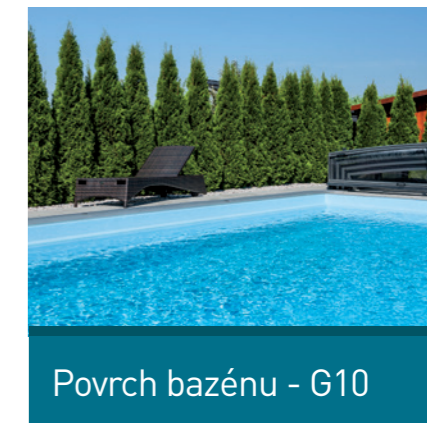

Vyberte si z nabídky našich bazénů

7,8 × 3,7 × 1,5 m 33 m³

LAKA

7,4 × 3,6 × 1,5 m 31 m³

VICTORIA

7,9 × 3,3 × 1,45 m 26 m³

ORLÍK

6,2 × 3,0 × 1,5 m 21 m³

SLAPY

6,3 × 3,0 × 1,5 m 21 m³

KASPIK

6,5 × 3,0 × 1,35 m 18 m³

SEČ

5,5 × 2,9 × 1,4 m 18 m³

RENO

5,2 × 3,0 × 1,15 m 10 m³

LIPNO

1. Extracolor system 4k
2. Epoxy Vinylester Barrier Coat
3. Epoxy Vinylester plněný sklem
4. Ztužující kompozitní jádro
5. Výztužné prvky límce a schodiště
6. Pevnostní profily
7. Finální vrstva s Top Coatem
8. Vícesložková izolační pěna

**OSM FUNKČNÍCH
VRSTEV OPLÁŠTĚNÍ**

Užijte si jedinečné granitové dekory

G01

G03

G04

G05

G06

G07

G10

Průzračný bazén snadno a profesionálně

System slané vody

Řízený systém slané vody s dávkováním pH

Automatický dávkovací systém chlóru a pH

Dopřejte si dokonalý relax