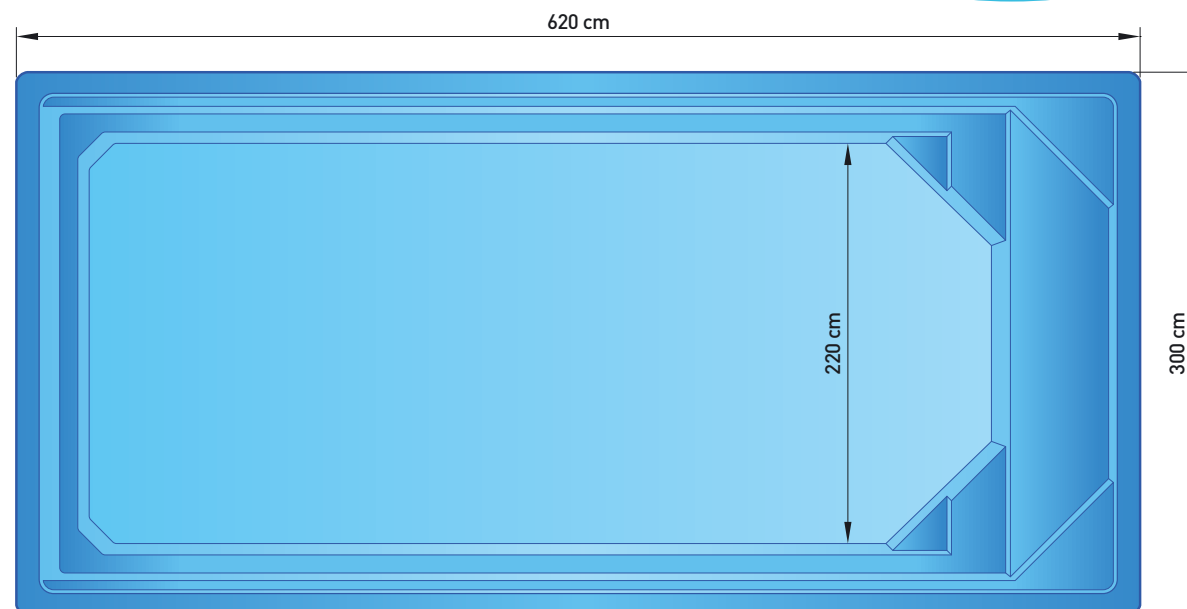

ROZMĚROVÝ PLÁNEK BAZÉNU

balarepo

620 × 300 × 150 cm

21 m³

SLAPY

Obdélníkový bazén s oboustranným rohovým schodištěm, zabírajícím minimum místa pro vodní radovánky.

Schodiště je propojeno pohodlnou lavicí stvořenou pro skákání do bazénu, relaxaci a odpočinek. Lavici je možné vybavit perličkovou lázní.

V rozích na zadní stěně bazénu jsou zvětšené nášlapné plochy usnadňující výstup z bazénu mimo schodiště.

Bazén je po celém obvodu vybaven pochozím límcem, který výrazně usnadňuje realizaci okolní povrchové úpravy, je také přirozeným ukončením bazénu.