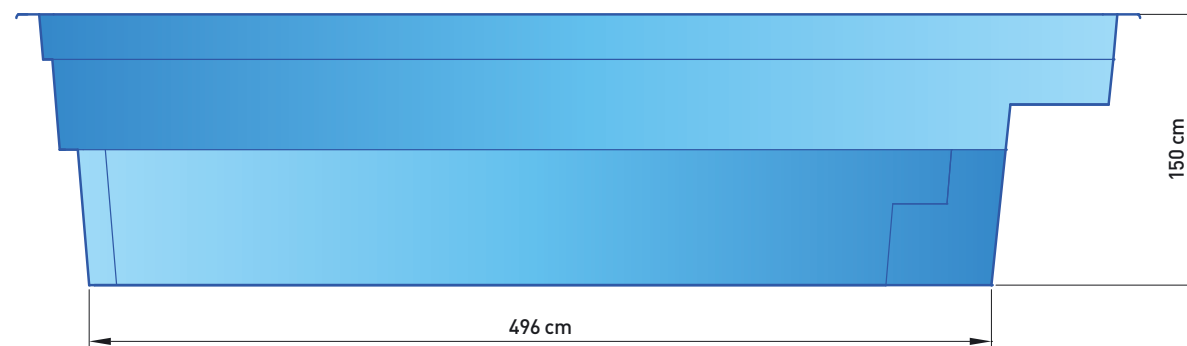

ROZMĚROVÝ PLÁNEK BAZÉNU

balarepo

620 × 300 × 150 cm

21 m³

SLAPY

Obdélníkový bazén s oboustranným rohovým schodištěm, zabírajícím minimum místa pro vodní radovánky.

Schodiště je propojeno pohodlnou lavicí stvořenou pro skákání do bazénu, relaxaci a odpočinek. Lavici je možné vybavit perličkovou lázní.

V rozích na zadní stěně bazénu jsou zvětšené nášlapné plochy usnadňující výstup z bazénu mimo schodiště.

Bazén je po celém obvodu vybaven pochozím límcem, který výrazně usnadňuje realizaci okolní povrchové úpravy, je také přirozeným ukončením bazénu.